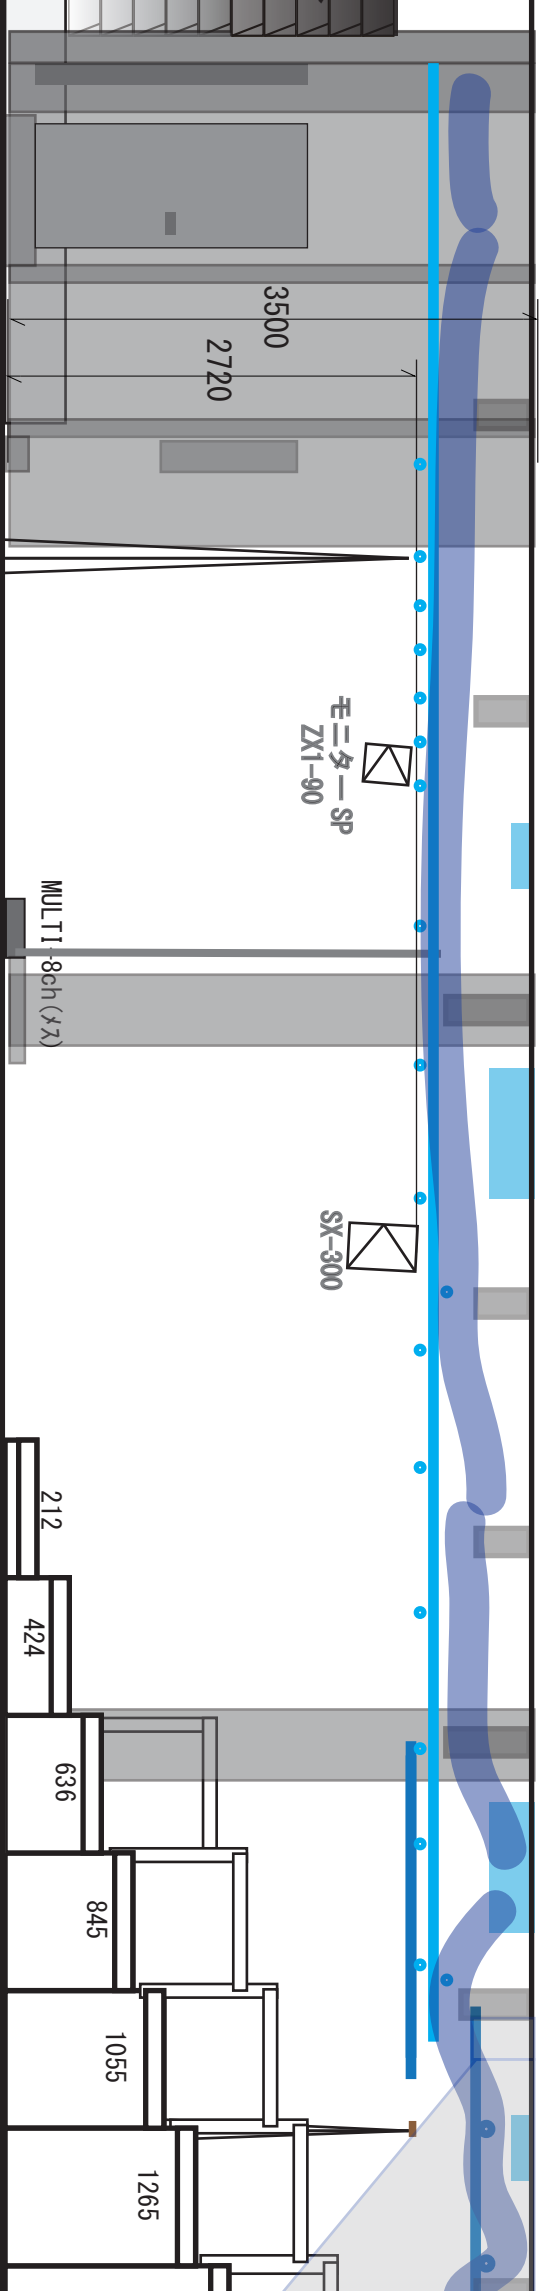

2500

3550

430

16685

4360

425

5620

- 平行コンセント
- 蛍光灯スイッチ
- 客席手すり

横バトン下 下場 h2720

横バトン下 下場 h2720

縦バトン下場 h2780

**有施 PEベース**  
音響基本図

縮尺: 1/50 : A4

縦バトン下

横バトン上

カーテンロール

縦バトン下 下場 h2930

<b>柯施 PEベ-ス</b> 音響基本図	
縮尺 : 1/50 : A4	