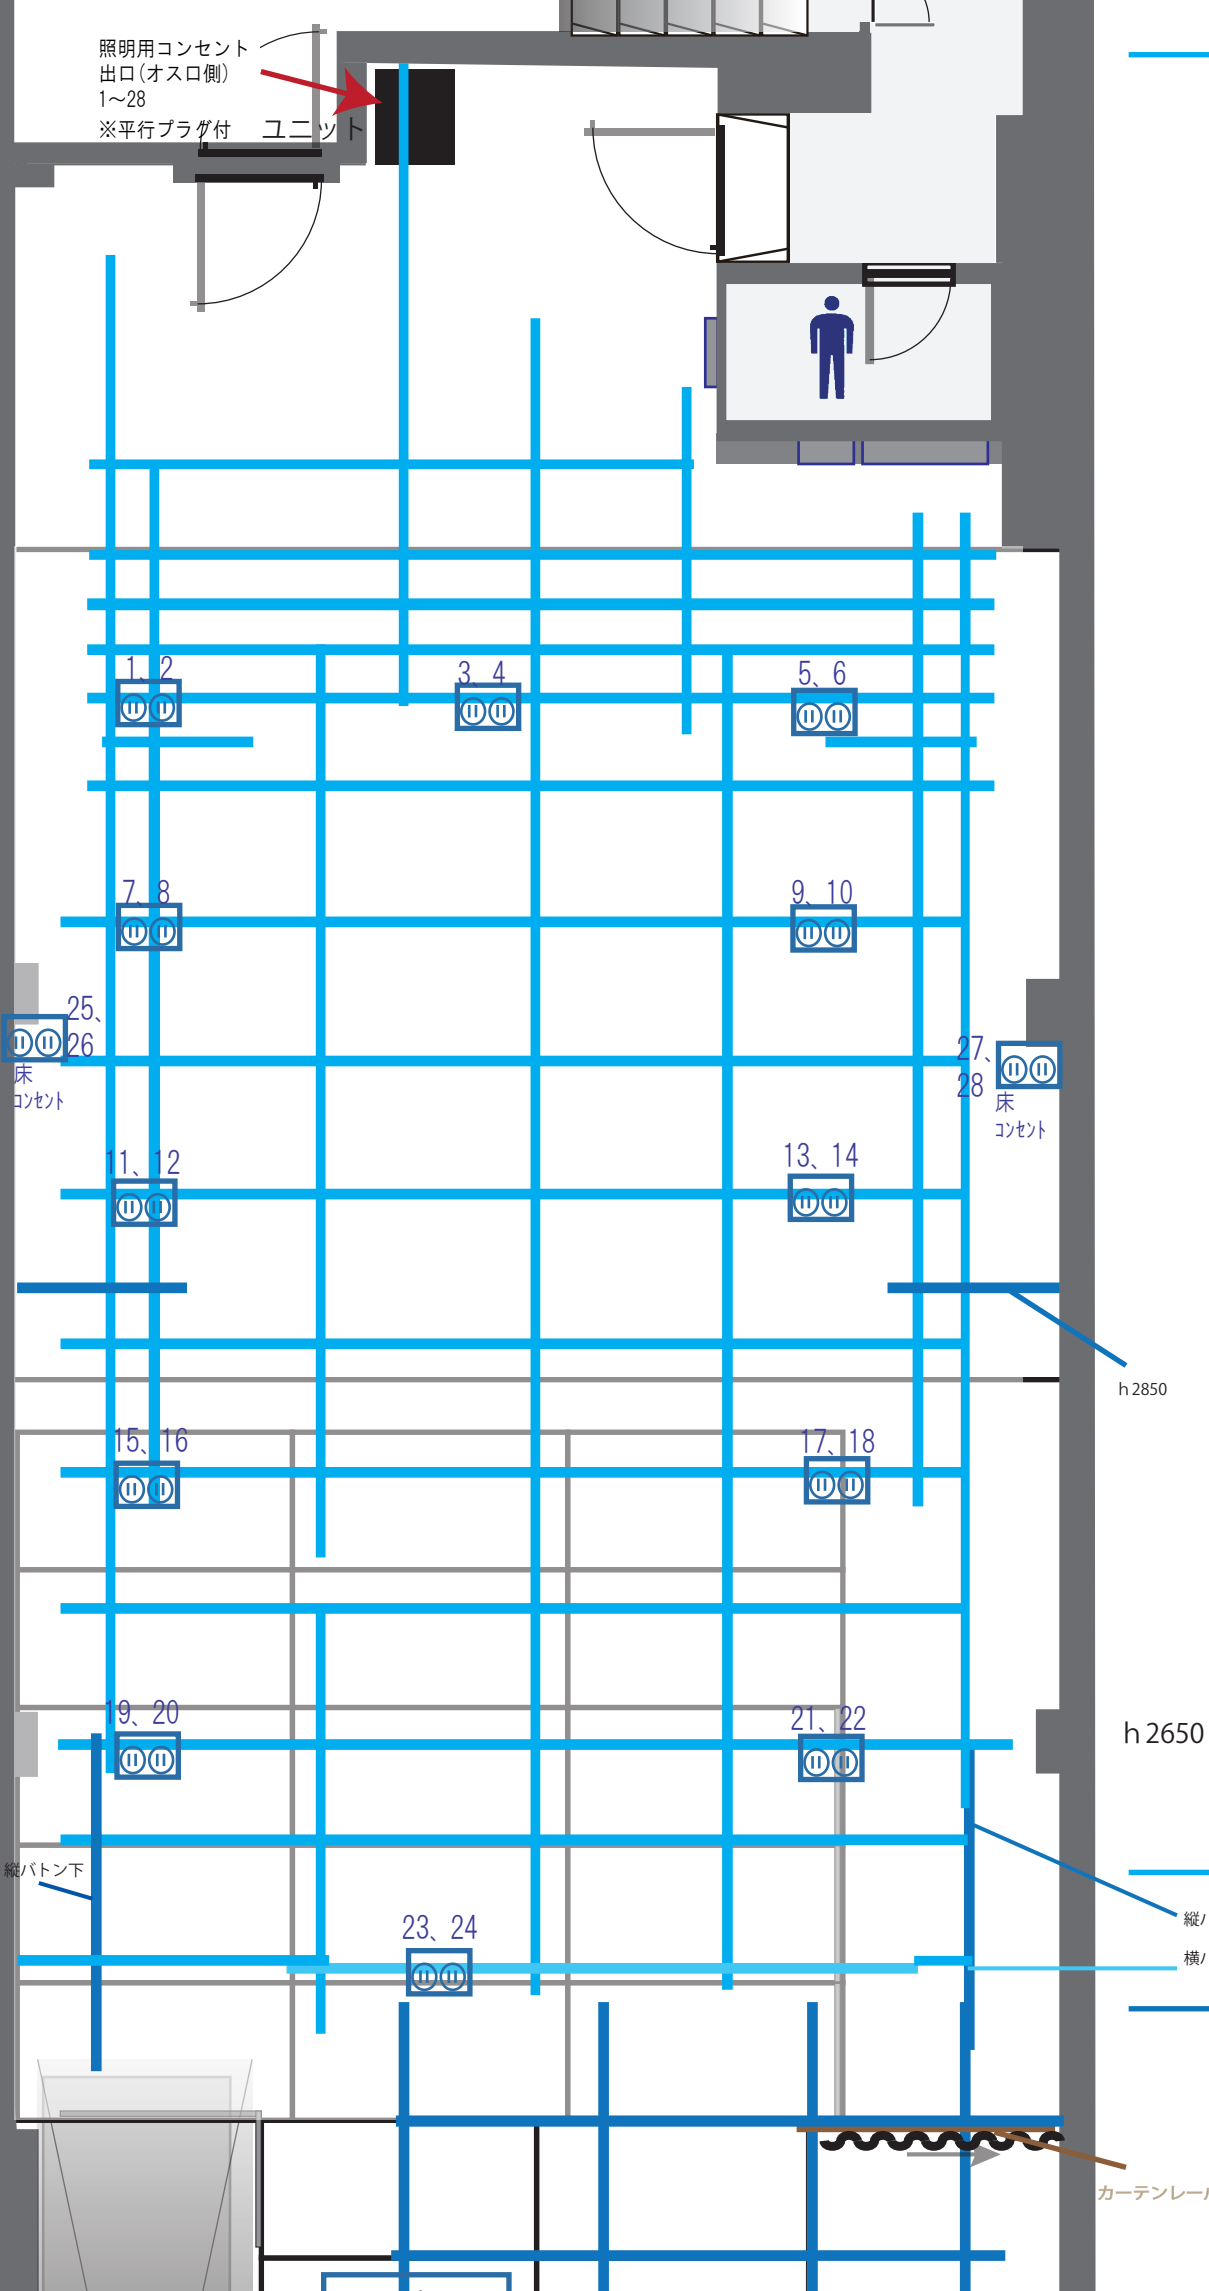

照明用コンセント
 出口(オス口側)
 1~28
 ※平行プラグ付 ユニット

→各コンセントボックスは
 平行メス口、各2系統2口ずつ

横バトン下 下場 h2720
 縦バトン下場 h2780

h 2850

h 2650

<p>有施 PEベース バトン図</p>
<p>縮尺 : 1/50 : A4</p>
<p> </p>
<p> </p>

縦バトン下
 横バトン上

カーテンレール

<p>縦バトン下 下場 h2930</p>
