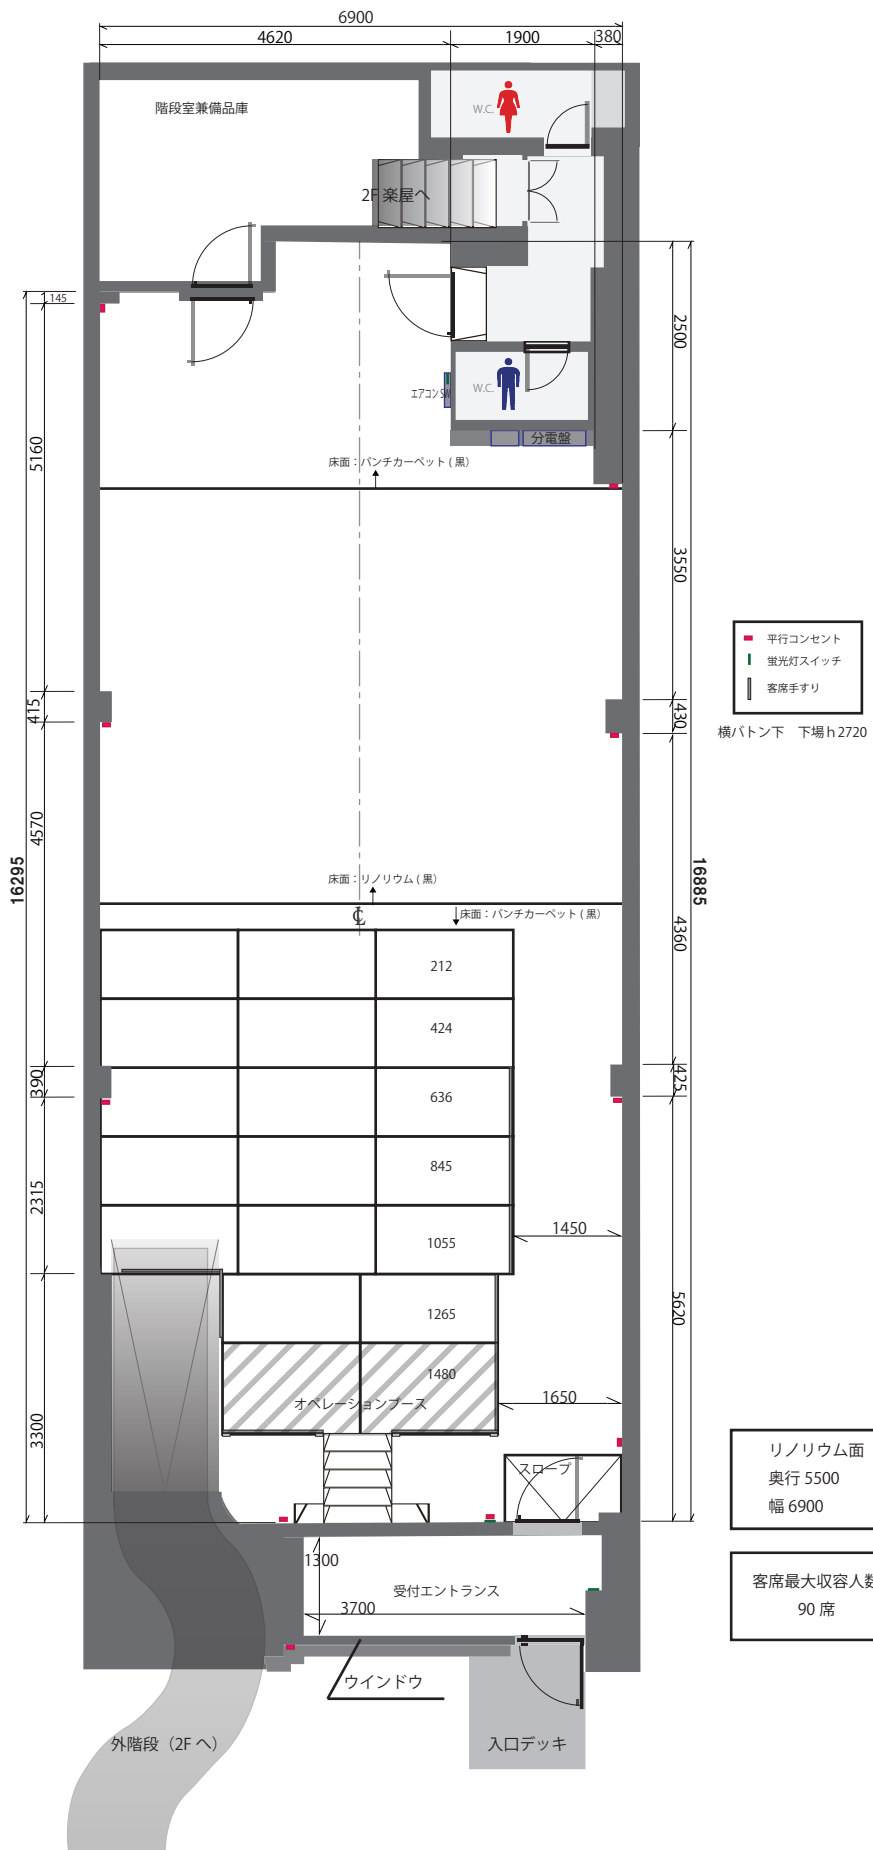

栢施 PEベース
1F 平面図
縮尺：1/100：A4

棟名 PEベース

1F 側面図

縮尺：1/100：A4

--